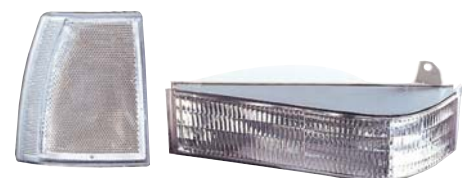

TUNING PARTS
331-1531FTU-VC