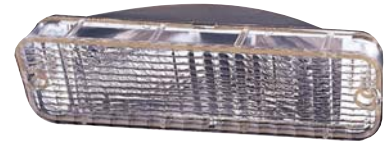

TUNING PARTS
331-1626PTU-VC